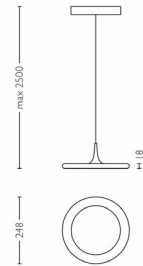

Lirio by Philips
Pendelleuchte

Stellate
LED

40753/11/LI