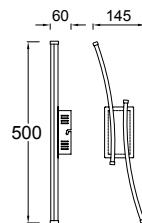

Cromo - Chrome

Difusor Acrílico - Acrylic Diffuser

5102_Aplique - Wall Lamp

LED 5,4W 3000K 378lm - 100/240V

Plata - Silver

Cromo - Chrome

Difusor Acrílico - Acrylic Diffuser

Surf