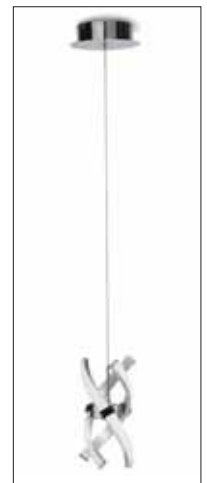

5081 - Colgante/Pendant Lamp

LED 12W 3000K 950lm - 110/240V

- Plata - Silver
- Cromo - Chrome
- Difusor acrílico - Acrylic diffuser