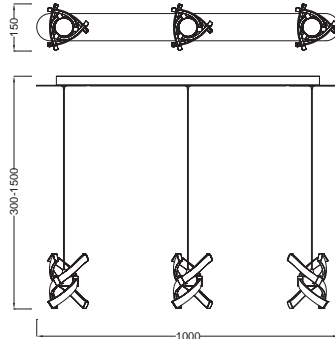

Ref.5081

Datos Técnicos - Technical Data

5080 - Colgante/Pendant Lamp

LED 36W 3000K 2800lm - 100/240V

-  Plata - Silver
-  Cromo - Chrome
-  Difusor acrílico - Acrylic diffuser

5081 - Colgante/Pendant Lamp