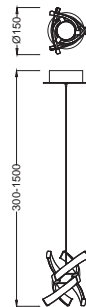

Datos Técnicos - Technical Data

5080 - Colgante/Pendant Lamp

LED 36W 3000K 2800lm - 100/240V

- Plata - Silver
- Cromo - Chrome
- Difusor acrílico - Acrylic diffuser

5081 - Colgante/Pendant Lamp

LED 12W 3000K 950lm - 110/240V

- Plata - Silver
- Cromo - Chrome
- Difusor acrílico - Acrylic diffuser

5082 - Sobremesa/Table Lamp

LED 12W 3000K 950lm - 220/240V

- Plata - Silver
- Cromo - Chrome
- Difusor acrílico - Acrylic diffuser