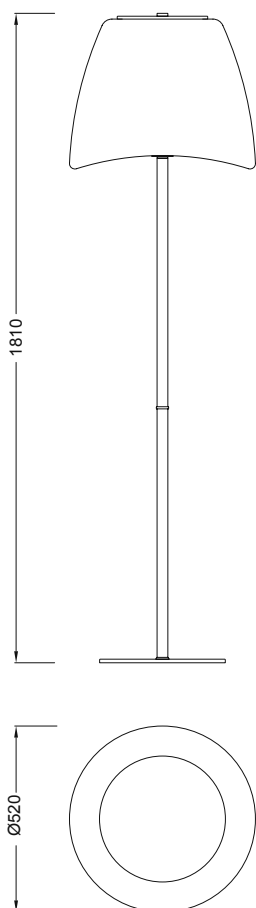

1504 - Colgante/Pendant Lamp

 E27 2x20W - 220/240V (no incl.)

 Difusor Acrílico - Acrylic Diffuser

1505 - Colgante/Pendant Lamp

 E27 3x20W - 220/240V (no incl.)

 Difusor Acrílico - Acrylic Diffuser

**1501** [ Interior/ Indoor ] - Sobremesa/ Table Lamp

**1500** [ Exterior/ Outdoor ] - Sobremesa/ Table Lamp

**1501**

E27 2x20W - 220/240V (no incl.)

Difusor Acrílico - Acrylic Diffuser

**1500**

E27 2x20W - 220/240V

Difusor Acrílico - Acrylic Diffuser

**1509** [ Interior/ Indoor ] - Sobremesa/ Table Lamp

**1510** [ Exterior/ Outdoor ] - Sobremesa/ Table Lamp

**1509**

E27 2x20W - 220/240V (no incl.)

Difusor Acrílico - Acrylic Diffuser

**1510**

E27 2x20W - 220/240V (no incl.)

Difusor Acrílico - Acrylic Diffuser