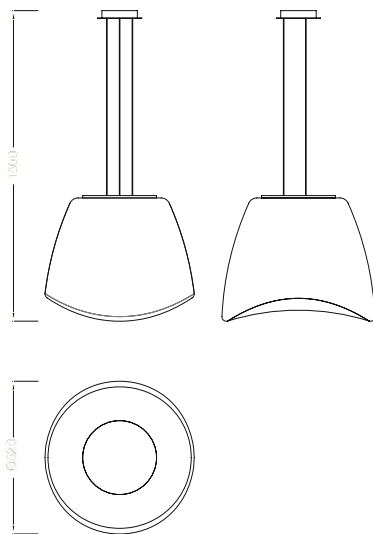

# COOL

design

Jose I. Ballester

COOL , creada por José Ignacio Ballester para Mantra, es una colección de iluminación de volúmenes suaves y agradables que expanden su luz de forma armoniosa y eficaz. Realizada en inyección plástica (polipropileno) y con sus elementos metálicos revestidos en acabados epóxi en un color blanco discreto, la hacen apta tanto para interior como para exterior. Con homologación IP44 o IP65 dependiendo de modelos. La colección la componen colgantes en dos tamaños y formas, sobremesa, banqueta y pié de salón. Sencilla pero impactante COOL va a encajar perfectamente en tu ambiente ideal.

*COOL, created by José Ignacio Ballester for Mantra, is a lighting collection with smooth pleasant volumes which expands its light in a harmonious and efficient way. Produced in a plastic injection (polypropylene) process and with metal elements coated in an epoxy finish with a discrete white colour; they are perfectly suitable for indoor and outdoor settings. With official IP44 or IP65 approval depending on the models. The collection is comprised by hanging lamps in two sizes and shapes, table lamp, bench lamp and floor lamp. Simple with an impressive impact, COOL perfectly blends into your ideal atmosphere.*

1504 - Colgante/Pendant Lamp

 E27 2x20W - 220/240V (no incl.)

 Difusor Acrílico - Acrylic Diffuser

1505 - Colgante/Pendant Lamp

 E27 3x20W - 220/240V (no incl.)

 Difusor Acrílico - Acrylic Diffuser

**1501** [ Interior/ Indoor ] - Sobremesa/ Table Lamp

**1500** [ Exterior/ Outdoor ] - Sobremesa/ Table Lamp

**1501**

E27 2x20W - 220/240V (no incl.)

Difusor Acrílico - Acrylic Diffuser

**1500**

E27 2x20W - 220/240V

Difusor Acrílico - Acrylic Diffuser

**1509** [ Interior/ Indoor ] - Sobremesa/ Table Lamp