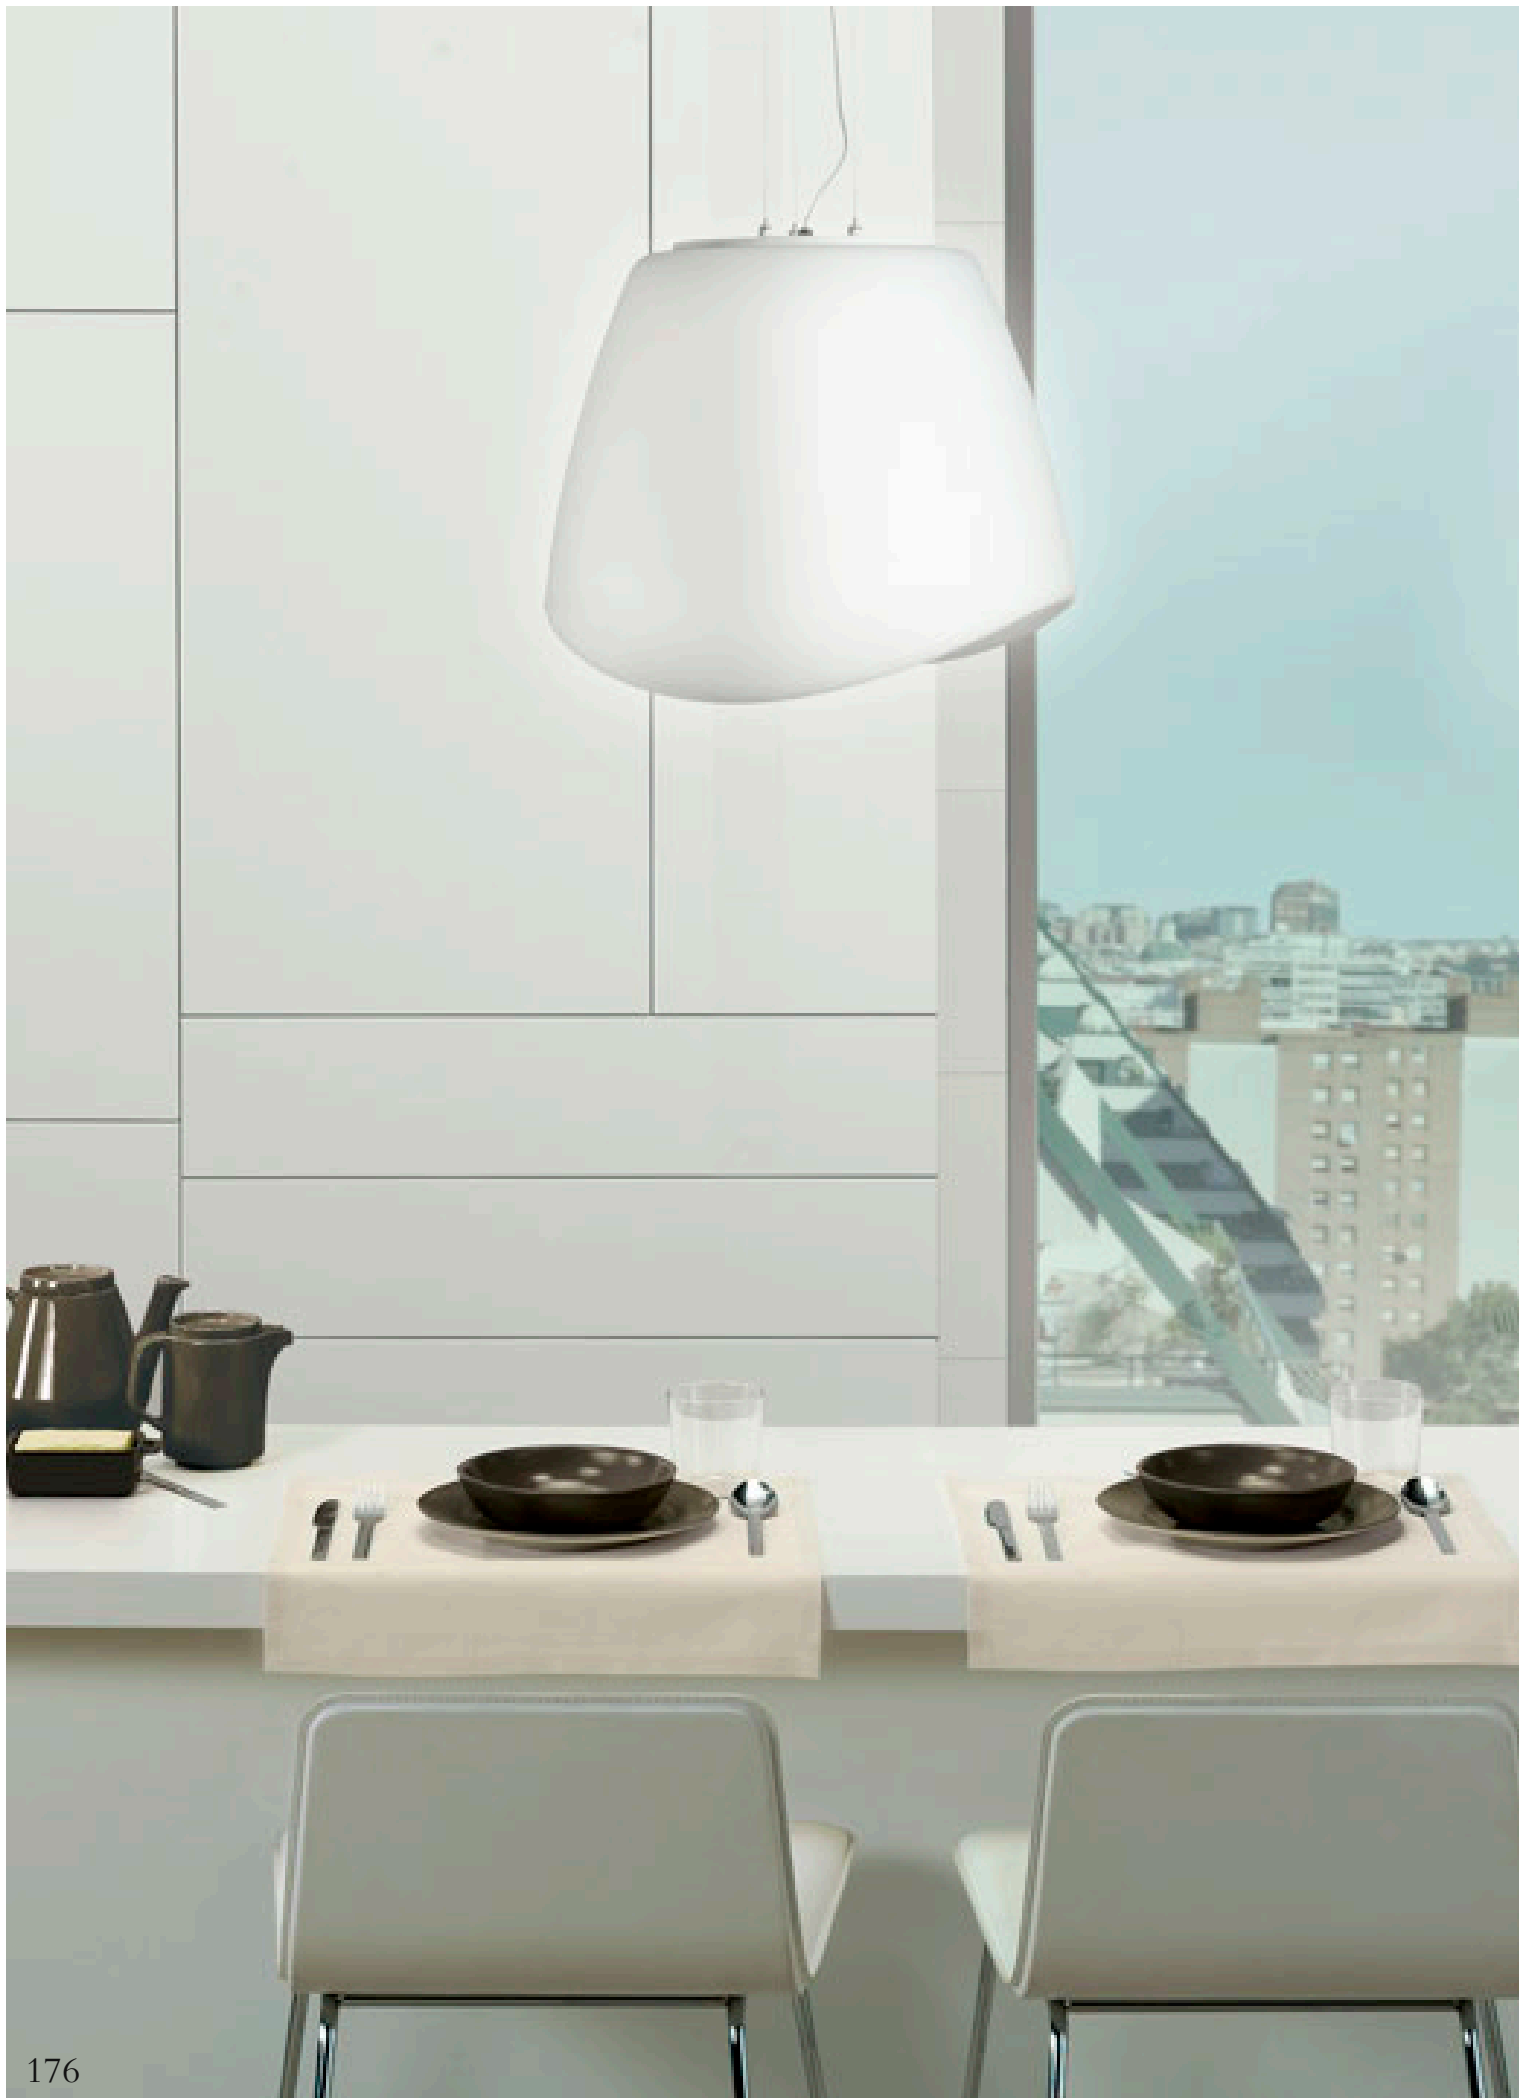

# COOL

design

Jose I. Ballester

COOL , creada por José Ignacio Ballester para Mantra, es una colección de iluminación de volúmenes suaves y agradables que expanden su luz de forma armoniosa y eficaz. Realizada en inyección plástica (polipropileno) y con sus elementos metálicos revestidos en acabados epóxi en un color blanco discreto, la hacen apta tanto para interior como para exterior. Con homologación IP44 o IP65 dependiendo de modelos. La colección la componen colgantes en dos tamaños y formas, sobremesa, banqueta y pié de salón. Sencilla pero impactante COOL va a encajar perfectamente en tu ambiente ideal.

*COOL, created by José Ignacio Ballester for Mantra, is a lighting collection with smooth pleasant volumes which expands its light in a harmonious and efficient way. Produced in a plastic injection (polypropylene) process and with metal elements coated in an epoxy finish with a discrete white colour; they are perfectly suitable for indoor and outdoor settings. With official IP44 or IP65 approval depending on the models. The collection is comprised by hanging lamps in two sizes and shapes, table lamp, bench lamp and floor lamp. Simple with an impressive impact, COOL perfectly blends into your ideal atmosphere.*