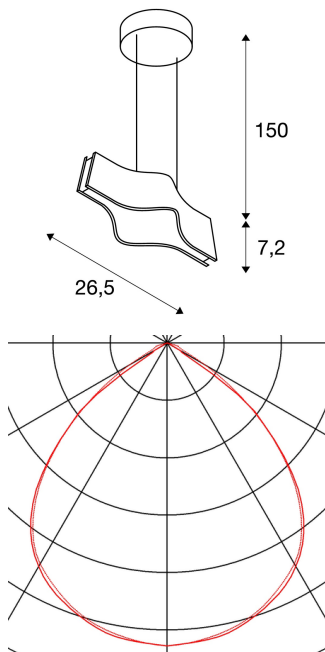

## WAVE PENDANT

Pendelleuchte, LED, 3000K, schwarz, 9W, inkl. Rosette schwarz, Treiber

Die in den Farben schwarz, weiß, messing und aluminium gebürstet erhältliche WAVE PENDANT Pendelleuchte erscheint in einem eleganten Wellen-Design. Durch die Bestückung mit einer leistungsstarken, warmweißen COB LED sowie des im Lieferumfang enthaltenen LED-Treibers wird das Set den Anforderungen der Allgemeinbeleuchtung gerecht.

## TECHNISCHE DATEN

Art. Nr.:	147830
Leuchtmittel inklusive	0
Primäre Nennspannung	220-240V ~50/60Hz mA/V
Sekundär Strom / Sekundär Spannung	500 mA/V
Länge	26.5 cm
Pendellänge	150.0 cm
Breite	11.4 cm
Höhe	7.2 cm
Nettogewicht	1.195 kg
Bruttogewicht	1.507 kg
Schutzklasse	I
Montage	Aufbau
Montagedetails	Decke
Dimmbar	Ja
Technologie der Dimmung	Phasenanschnitt, Phasenabschnitt
Wattage	12.0 W
Lumen	800 lm
Lichtfarbtemperatur	3000 Kelvin
Abstrahlwinkel	100 °
CRI	>80
Binning	6
Lebensdauer	30000 h