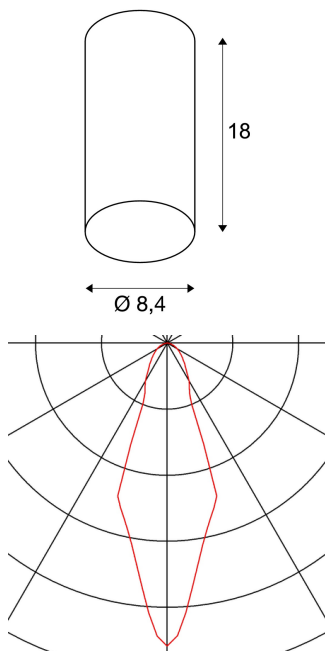

ANELA

Deckenleuchte, LED, 3000K, weiß

Die ANELA Deckenaufbauleuchte ist aus Aluminium gefertigt und mit einem integrierten LED-Leuchtmittel ausgestattet. Durch das zurückversetzte LED Leuchtmittel entsteht eine Blendreduzierung. ANELA ist in den Gehäusefarben schwarz und weiß erhältlich und verfügt über einen Reflektor, welcher in mehreren Farben unterschiedliche Lichtströme erzeugt. Die dimmbare Leuchte ist fertig für den direkten Anschluss an 230V Netzspannung.

TECHNISCHE DATEN

Art. Nr.:	1000808
Primäre Nennspannung	220-240V ~50/60Hz mA/V
Sekundär Strom / Sekundär Spannung	500 mA/V
Höhe	18.0 cm
Durchmesser	8.4 cm
Nettogewicht	0.558 kg
Bruttogewicht	0.7 kg
Schutzklasse	I
Montage	Aufbau
Montagedetails	Decke
Dimmbar	Ja
Technologie der Dimmung	Phasenabschnitt
Wattage	11.0 W
Lumen	620 lm
Lichtfarbtemperatur	3000 Kelvin
Abstrahlwinkel	28 °
CRI	>90
Binning	6
Lebensdauer	30000 h
BIG WHITE Seite	265

Zubehör

1000809	REFLEKTOR , für ANELA, 28°, gold
1000810	REFLEKTOR , für ANELA, 28°, silber
1000811	REFLEKTOR , für ANELA, 28°, schwarz
1000812	REFLEKTOR , für ANELA, 28°, weiß

Notizen
